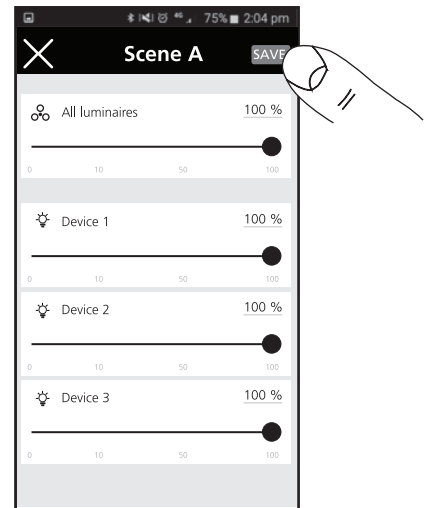

1  SylSmart Switch
0041538 / V970003 / V970004

3  SylSmart Switch
0041538 / V970003 / V970004

1  Configure Scene

2 

3 

1  Calibration

2 

3 