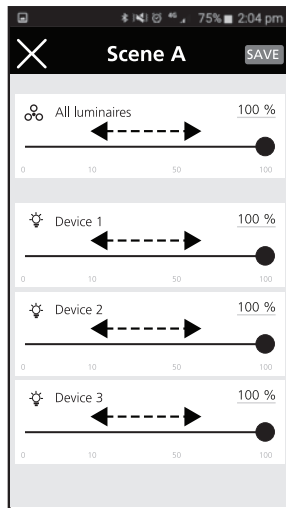

1  SylSmart Switch
0041538 / V970003 / V970004

3  SylSmart Switch
0041538 / V970003 / V970004

1  Configure Scene

2 

3 

1  Calibration

2 

3 