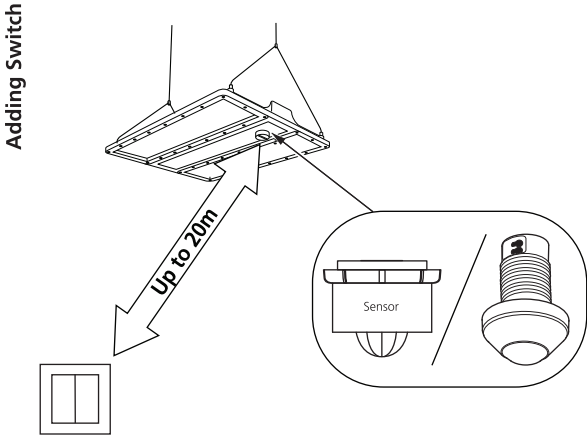

1  SylSmart Switch
0041538 / V970003 / V970004

3  SylSmart Switch
0041538 / V970003 / V970004

1  Configure Scene

2 

3 

1  Calibration

2 

3 