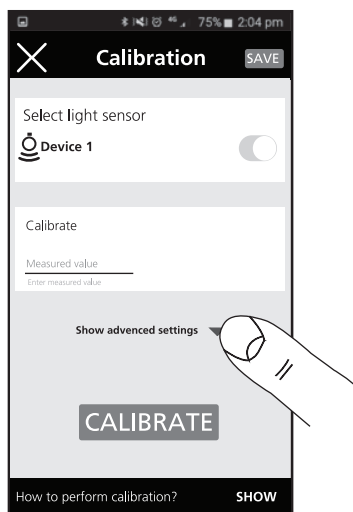

1  SylSmart Switch
0041538 / V970003 / V970004

3  SylSmart Switch
0041538 / V970003 / V970004

1  Configure Scene

2 

3 

1  Calibration

2 

3 