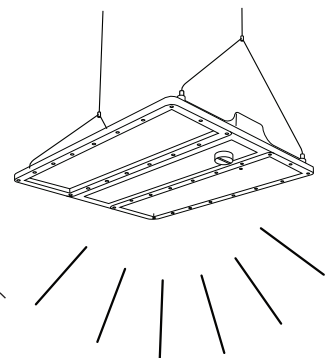

1  SylSmart Switch
0041538 / V970003 / V970004

3  SylSmart Switch
0041538 / V970003 / V970004

1  Configure Scene

2 

3 

1  Calibration

2 

3 